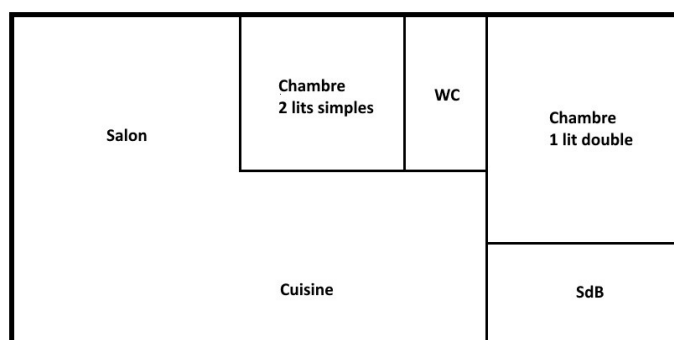

Prix de la location:

Type Willerby (1998)

Superficie: 25m²+ terrasse 18m²
pour 4 personnes

- Du 01/05 au 10/07 : la semaine : 390€
2 nuits : 130€
- Du 10/07 au 17/07 : la semaine : 450€
2 nuits : 150€
- Du 17/07 au 21/08 : la semaine : 480€
2 nuits : 160€
- Du 21/08 au 28/08 : la semaine : 450€
2 nuits : 150 €
- Du 28/08 au 11/09 : la semaine : 390€
2 nuits : 130 €