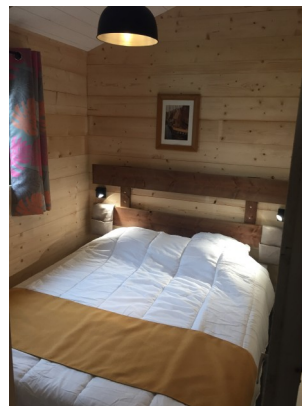

Plan et photos :

Renseignements administratifs

Classement: tourisme 2 étoiles par arrêté préfectoral du 29/07/2016
Nombre emplacements: 88 dont 13 emplacements loisirs grands confort.
N° SIRET: 83457791800016 greffe de Quimper / codeAPE 5530Z